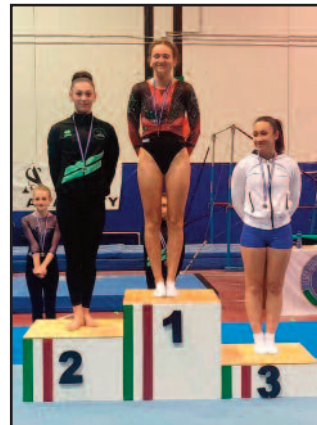

Vittoria per la Nuova Pallacanestro Marsala a Canicattì

La Nuova Pallacanestro Marsala si impone di prepotenza per 74 a 116 sul parquet agrigentino dell'Olympia Canicattì aggiungendo due punti alla propria classifica ed agganciando al sesto posto della Serie C Silver 2022-2023 l'Azzurra Pozzallo a quota 26. Partita mai in equilibrio, visto l'evidente gap tecnico che divide i due roster in campo. Gli azzurri hanno