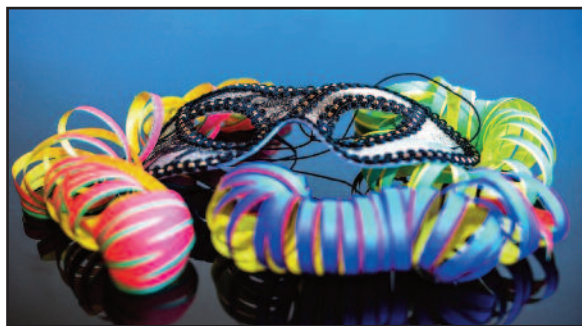

PER I BIMBI E I RAGAZZI DELLA CITTADINA I MIGLIORI VESTITI IN MASCHERA VERRANNO PREMIATI

A Petrosino il Carnevale rivive in un contest fotografico

Si svolgerà a Petrosino il "Contest Fotografico Carnevale 2022". All'iniziativa potranno partecipare tutti i bambini di età compresa tra 0 e 14 anni, che siano residenti a Petrosino o che frequentino l'Istituto Comprensivo "Gesualdo Nosengo". I partecipanti dovranno inviare la propria foto di Carnevale all'indirizzo mail contestcarnevalepetrosino@comune.petrosino.tp.it. Le foto dovranno essere inviate entro e non oltre il 27 febbraio 2022. Nella mail dovranno essere indicati nome

e cognome del partecipante, la data di nascita, l'indirizzo di residenza, la scuola di frequenza, nonché i nomi e i cognomi dei genitori. Alla mail dovrà anche essere allegato il modulo di consenso firmato dai genitori del partecipante per la pubblicazione della foto di Carnevale all'interno di un video che verrà realizzato dal Comune e che verrà pubblicato sui profili social dell'ente il 1° marzo 2022. Il Contest prevede la consegna (la cui modalità verrà comunicata in seguito) di premi simbolici per

tutti i partecipanti. Considerata l'attuale fase pandemica legata alla diffusione del Covid-19, che di fatto impedirà il tradizionale svolgimento delle manifestazioni carnevalesche, l'Amministrazione Comunale

ha programmato tale iniziativa con l'obiettivo di coinvolgere il più possibile i bambini e le bambine di Petrosino attraverso la realizzazione di un "contest creativo" che li vedrà protagonisti. Nel dettaglio,

l'idea è quella di stimolare i più piccoli, con l'aiuto dei loro familiari, a realizzare maschere e/o vestiti di carnevale con l'utilizzo, se possibile, di materiali riciclati (es. cartone, scatole, vecchi vestiti, lattine e così via). In questo modo, si vuol dare ai bambini e alle bambine la possibilità di "giocare", anche se da casa, mantenendo le tradizioni tipiche del periodo carnevalesco e, allo stesso tempo, di stimolare la propria fantasia e creatività cimentandosi con materiali già usati.

L'artista marsalese Giovanni Teresi nell'Atlante De Agostini 2021

Il 30 gennaio scorso, presso il Teatro Italia di Roma, è stato presentato l'Atlante d'Arte Contemporanea 2021 'De Agostini', in cui è stato inserito l'artista e poeta marsalese Giovanni Teresi. Nella sua poliedrica attività artistico-let-

teraria, avendo partecipato con opere scultoree e pittoriche a Mostre nazionali ed internazionali, fra cui la Biennale Internazionale di Arte Italia 2019, Teresi è stato inserito nell'Atlante De Agostini 2021 con il suo atelier ed alcune opere

pittoriche, assieme a diversi artisti sia italiani che stranieri. Alla presentazione dell'evento, diversi autorevoli artisti tra cui Stefania Pieralice, curatrice dell'Atlante 2021 e l'artista Luca Vernizzi, autore della copertina.